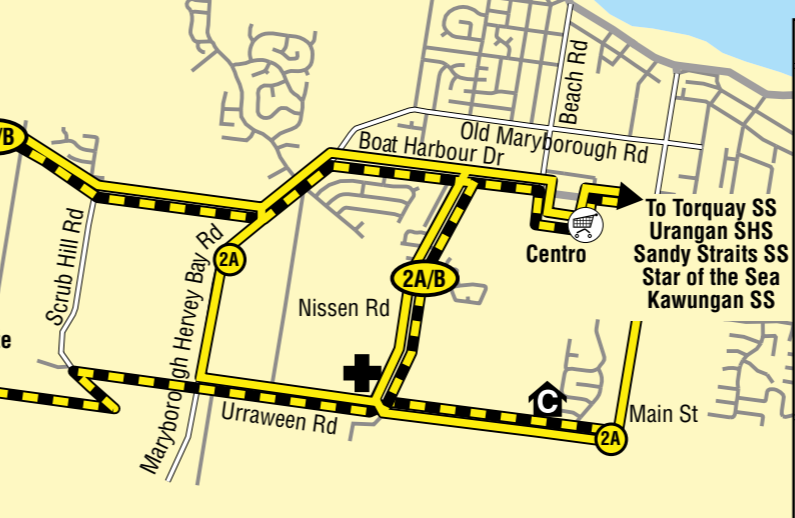

Craignish / Dundowran to Hervey Bay

servicing Hospital/College/listed schools

route Yellow 2A

Monday to Friday

major stops	am	pm
Torquay SS	-	3.05
Urangan SHS	-	3.08
Sandy Straits SS	-	3.10
Star of the Sea	-	3.15
Kawungan SS	-	3.20
Centro	7.20	-
Hospital	-	-
College	-	3.30
Valfern Crt	7.25	3.38
Russell Crt	7.30	3.42
Crawford Dve	7.32	3.44
Craignish Rd	7.35	3.47
High Pt/Karraschs Rd	7.37	3.49
Craignish Rd West	7.39	3.51
McCarthy Dve	7.40	3.52
Sawmill Rd	7.45	3.57
Caroline St	7.46	3.58
Palmway	7.48	4.00
Sempf's Rd West	7.49	4.01
Homebush Dve	7.51	4.03
Meadow Dve	7.53	4.05
Palmwood Dve	7.55	4.07
Sempf's Rd	7.56	4.08
Panorama Dve	7.58	4.10
Henessey Dve	8.00	4.12
College arrive	8.10	-
Hospital arrive	8.13	-
Centro arrive	8.15	4.20
Kawungan SS arrive	8.20	-
Torquay SS	8.25	-
Urangan SHS	8.28	-
Sandy Straits SS	8.30	-
Star of the Sea	8.35	-

route Yellow 2B

Monday to Friday