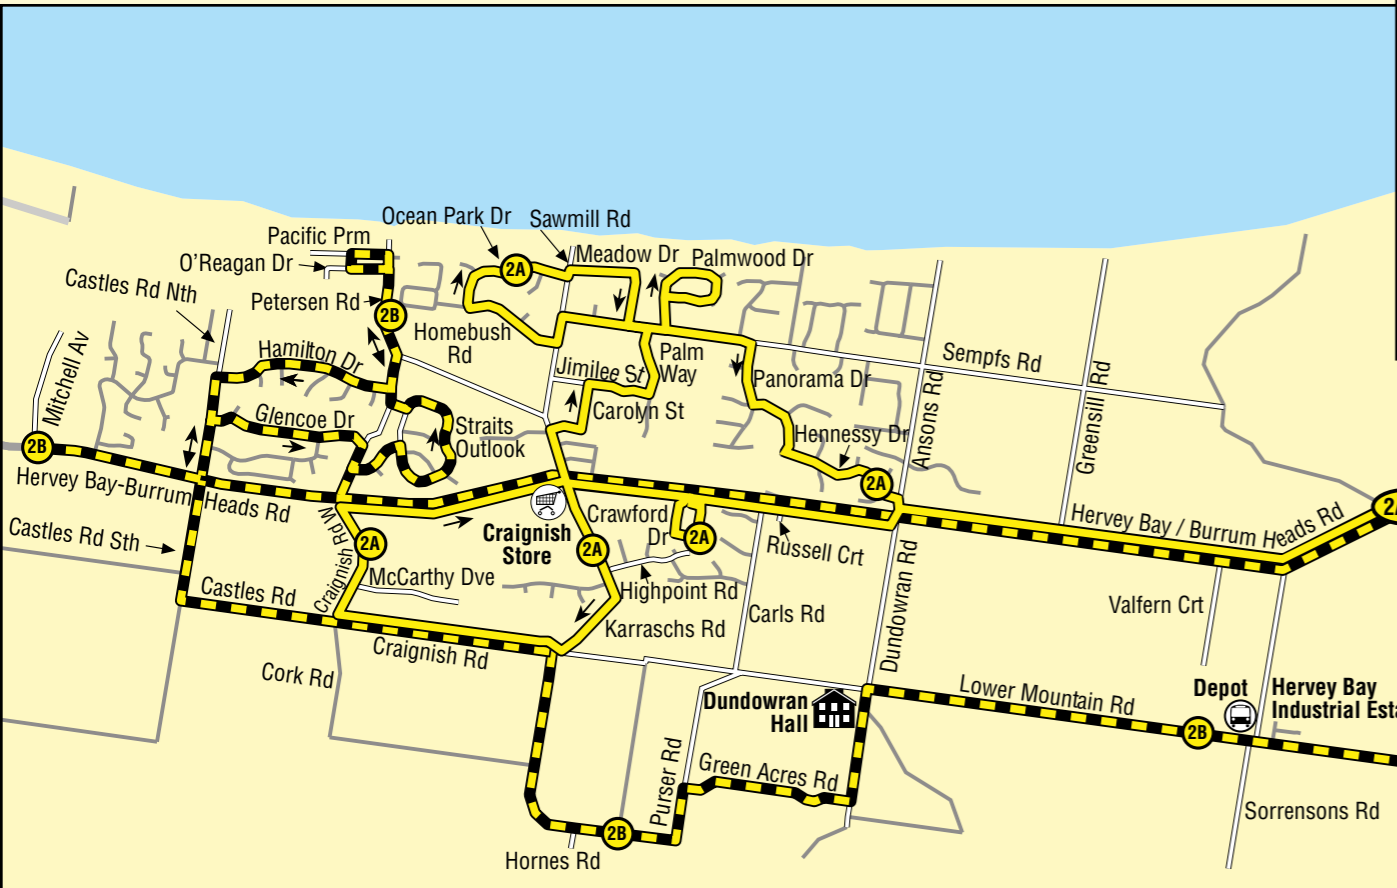

Craignish / Dundowran to Hervey Bay

servicing Hospital/College/listed schools

route Yellow 2A

Monday to Friday

major stops	am	pm
Torquay SS	-	3.05
Urangan SHS	-	3.08
Sandy Straits SS	-	3.10
Star of the Sea	-	3.15
Kawungan SS	-	3.20
Centro	7.20	-
Hospital	-	-
College	-	3.30
Valfern Crt	7.25	3.38
Russell Crt	7.30	3.42
Crawford Dve	7.32	3.44
Craignish Rd	7.35	3.47
High Pt/Karraschs Rd	7.37	3.49
Craignish Rd West	7.39	3.51
McCarthy Dve	7.40	3.52
Sawmill Rd	7.45	3.57
Caroline St	7.46	3.58
Palmway	7.48	4.00
Sempf's Rd West	7.49	4.01
Homebush Dve	7.51	4.03
Meadow Dve	7.53	4.05
Palmwood Dve	7.55	4.07
Sempf's Rd	7.56	4.08
Panorama Dve	7.58	4.10
Henessey Dve	8.00	4.12
College arrive	8.10	-
Hospital arrive	8.13	-
Centro arrive	8.15	4.20
Kawungan SS arrive	8.20	-
Torquay SS	8.25	-
Urangan SHS	8.28	-
Sandy Straits SS	8.30	-
Star of the Sea	8.35	-

route Yellow 2B

Monday to Friday